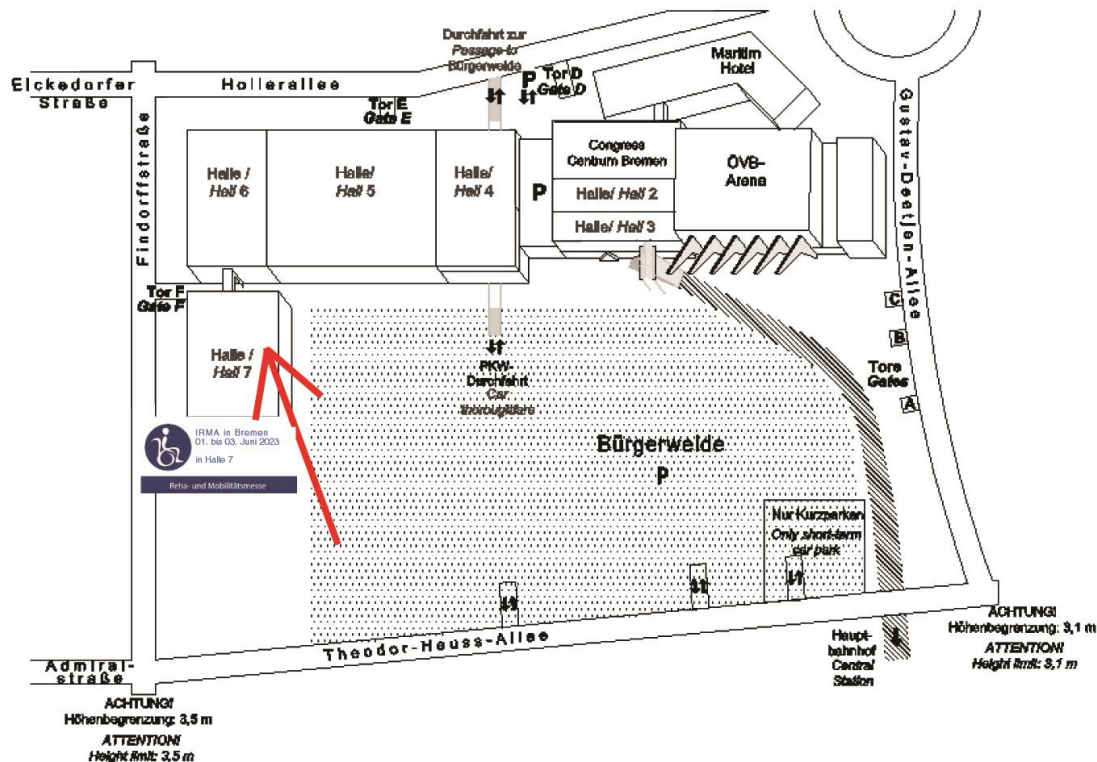

Ich freue mich, wenn wir uns auf der IRMA sehen.

LAGEPLAN | SITE PLAN | Messe Bremen | Halle 7, Bürgerweide

Anreise

Von der Autobahn:

schneller Anschluss an die A1, A27, A28

In nur 10 Minuten von der Autobahnabfahrt ins Messe-Parkhaus oder auf das Messe-Freigelände mit 2.500 Parkplätzen